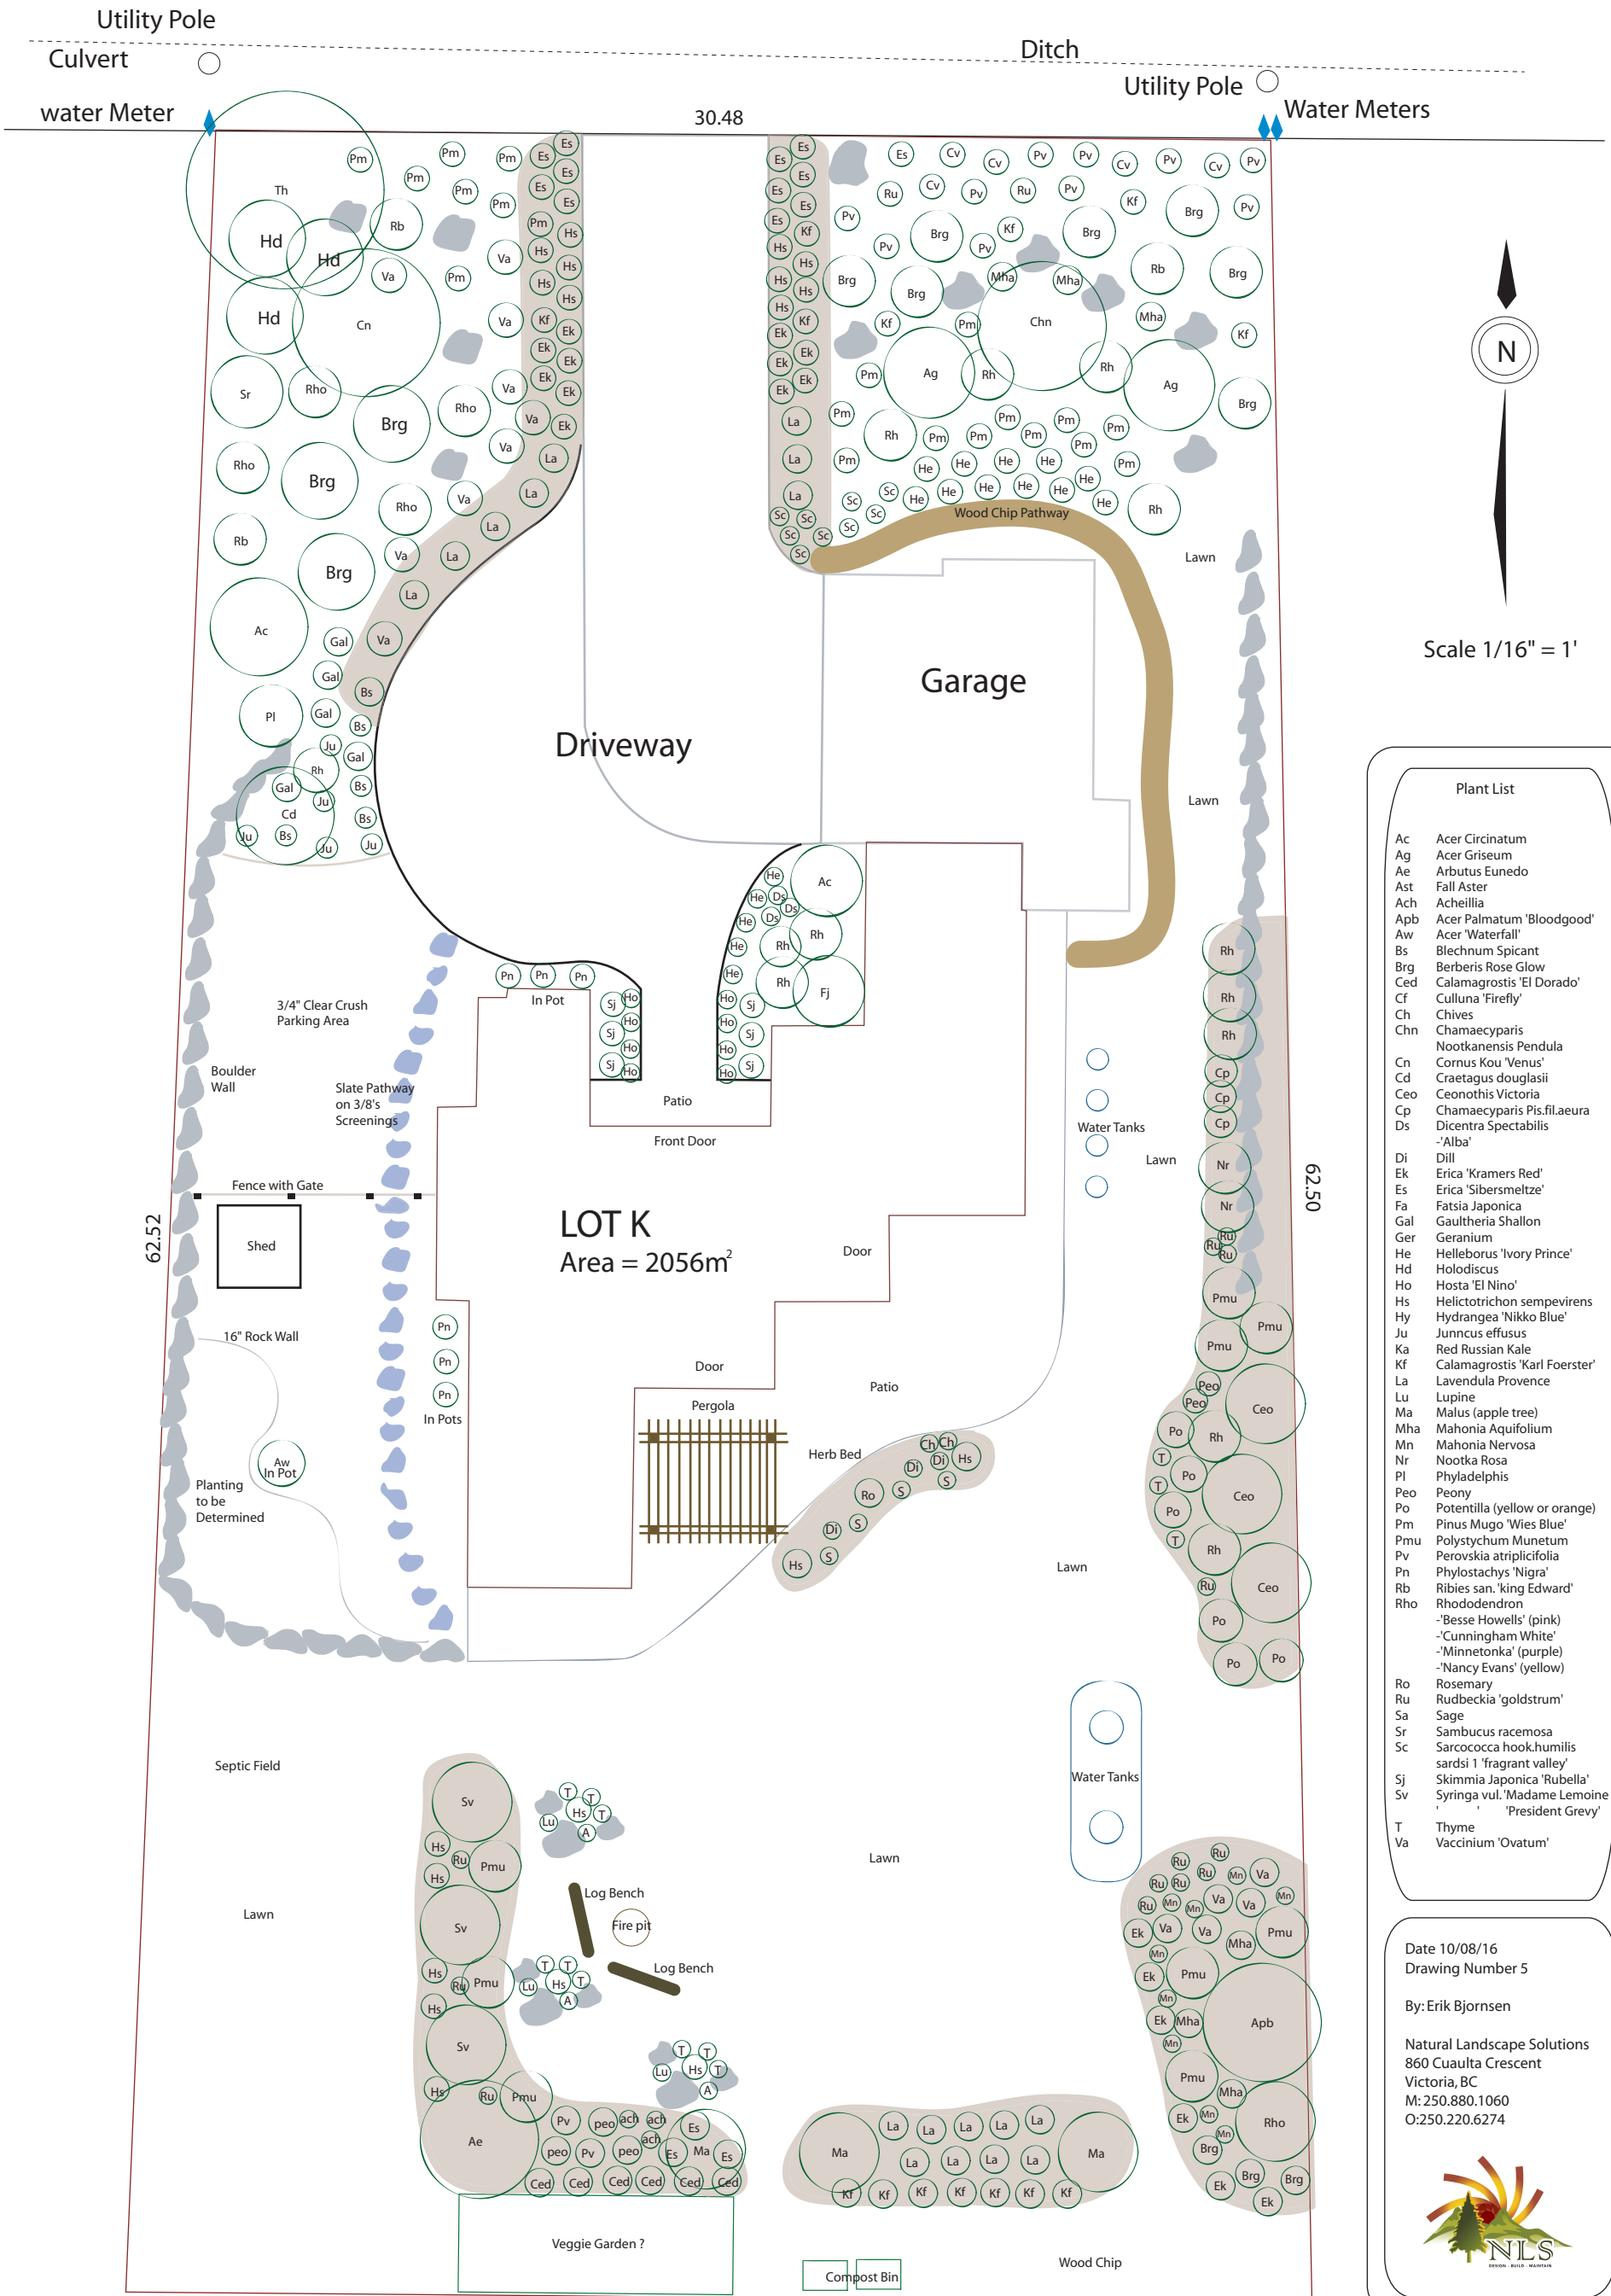

# Landscape Plan for 2395 MT ST. Michael Drive

## MT. ST. MICHAEL ROAD

Edge of Pavement

Scale 1/16" = 1'

### Plant List

- Ac Acer Circinatum
- Ag Acer Griseum
- Ae Arbutus Eunedo
- Ast Fall Aster
- Ach Acheillia
- Apb Acer Palmatum 'Bloodgood'
- Aw Acer 'Waterfall'
- Bs Blechnum Spicant
- Brg Berberis Rose Glow
- Ced Calamagrostis 'El Dorado'
- Cf Culluna 'Firefly'
- Ch Chives
- Chn Chamaecyparis
- Nootkanensis Pendula
- Cn Cornus Kou 'Venus'
- Cd Craetagus douglasii
- Ceo Ceonothis Victoria
- Cp Chamaecyparis Pls.fil.aeura
- Ds Dicotra Spectabilis
- 'Alba'
- Di Dill
- Ek Erica 'Kramers Red'
- Es Erica 'Sibersmeltze'
- Fa Fatsia Japonica
- Gal Gaultheria Shallon
- Ger Geranium
- He Helleborus 'Ivory Prince'
- Hd Holodiscus
- Ho Hosta 'El Nino'
- Hs Helictotrichon sempervirens
- Hy Hydrangea 'Nikko Blue'
- Ju Junncus effusus
- Ka Red Russian Kale
- Kf Calamagrostis 'Karl Foerster'
- La Lavendula Provence
- Lu Lupine
- Ma Malus (apple tree)
- Mha Mahonia Aquifolium
- Mn Mahonia Nervosa
- Nr Nootka Rosa
- PI Phyladelphis
- Peo Peony
- Po Potentilla (yellow or orange)
- Pm Pinus Mugo 'Wies Blue'
- Pmu Polystychnum Munetum
- Pv Perovskia atriplicifolia
- Pn Phyllostachys 'Nigra'
- Rb Ribies san. 'king Edward'
- Rho Rhododendron
- 'Besse Howells' (pink)
- 'Cunningham White'
- 'Minnetonka' (purple)
- 'Nancy Evans' (yellow)
- Rosemary Rosemary
- Ru Rudbeckia 'goldstrum'
- Sa Sage
- Sr Sambucus racemosa
- Sc Sarcococca hook.humilis
- sardsi 1 'fragrant valley'
- Sj Skimmia Japonica 'Rubella'
- Sv Syringa vul. 'Madame Lemoine'
- 'President Grevy'
- T Thyme
- Va Vaccinium 'Ovatum'

Date 10/08/16  
Drawing Number 5

By: Erik Bjornsen

Natural Landscape Solutions  
860 Cuaulta Crescent  
Victoria, BC  
M: 250.880.1060  
O: 250.220.6274